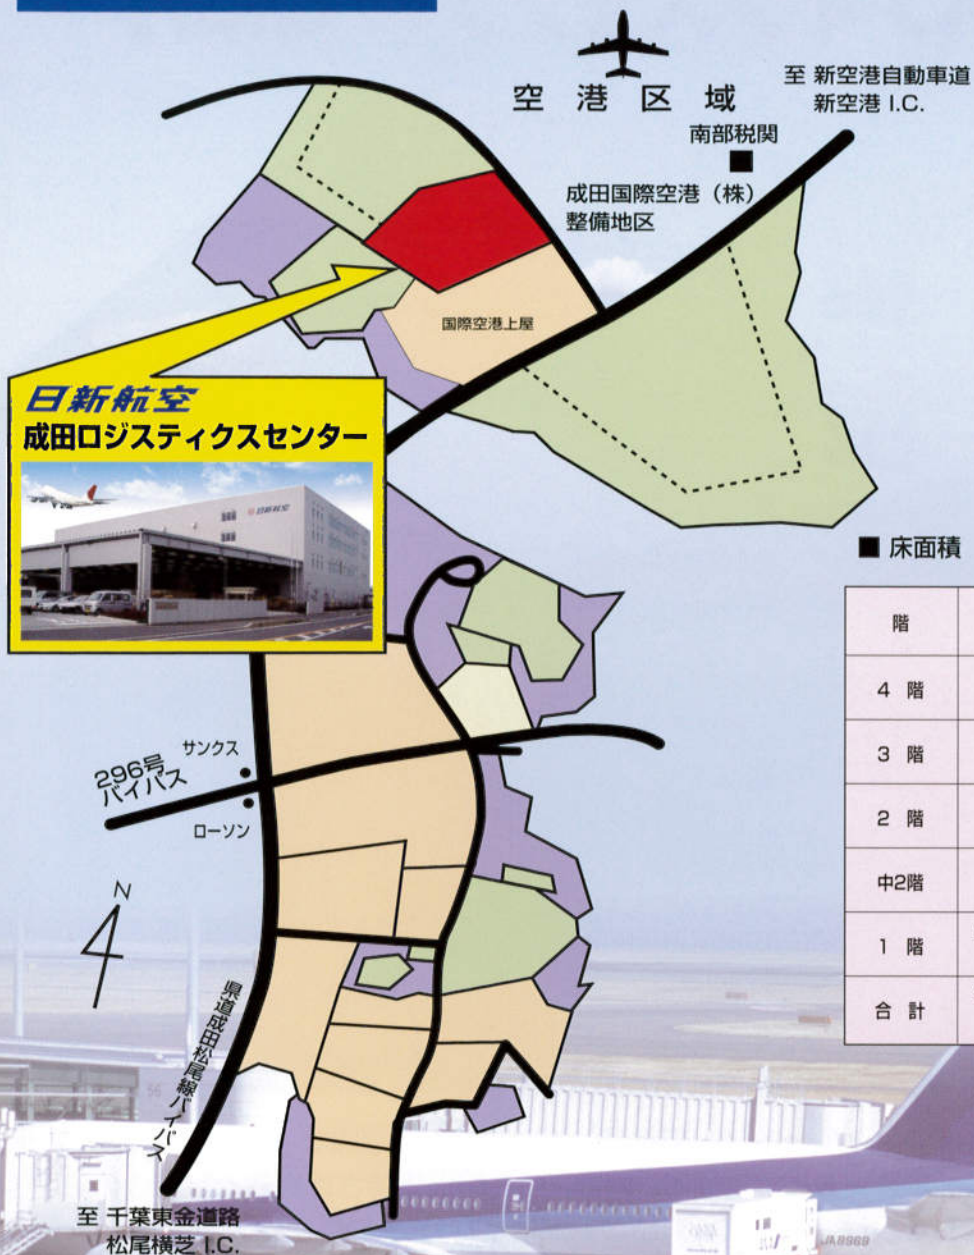

# 日新航空 成田ロジスティクスセンター ご案内

株式会社 日新  
NISSIN CORPORATION

日新航空 成田ロジスティクスセンター

〒289-1608 千葉県山武郡芝山町岩山字井森戸114番8

TEL: 0479-78-8527

新物流施設は、鉄筋コンクリート（一部鉄骨）造りで倉庫3階建て・事務所4階建て、延べ床面積10,000平方メートルの規模で、倉庫1階を輸出用荷さばき場とし、その前面に1,854㎡の大ひさしを設け、全天候型対応の荷さばきを行います。大ひさし部分と1階荷さばき場の合計スペースは約4,000㎡となります。1階には保税蔵置場および梱包場を設け、海上コンテナ貨物の搬出入が可能な高床式ドックを併設、またULDに対応するための機器も導入します。上階はロジスティクス用の施設で、常温庫のほか、冷蔵庫、定温庫を併設し、多目的な需要に対応します。

# 空港南部工業団地内位置図